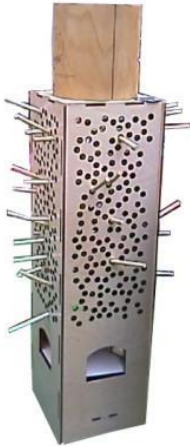

## Holzspielgeräte

**Hattrick**  
10€\*

**Mausefalle**  
25€\*

**Scheibentreffer**  
50€\*

**Stäbchenturm**  
50€\*

**Walze**  
20€\*

**Neuner**  
10€\*

**Sjoelbak/Jakkolo**  
20€\*